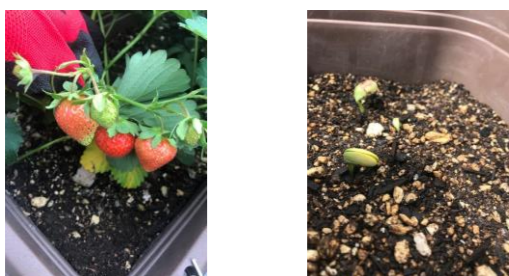

ポラリスひろば NEXT 石川教室

NEXTでは去年からいちごを育てており、今年の春に初めて収穫しました。ドキドキしながら食べてみると「甘い！」と大好評でした♪えだ豆の観察日記には「実がまだならない」と書いてあり、今から収穫を心待ちにしている様子の子もたち…職員もえだ豆が実るのを楽しみにしています。