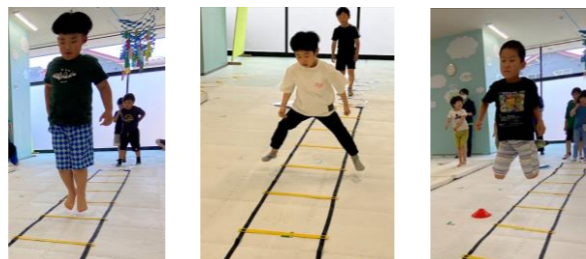

ポラリスひろば 人見教室

ポラリスひろば全教室では、日課の活動のはじめにSAQTトレーニングに取り組んでいます。足を揃えてラダーを跳ぶ、つま先歩きでマットの上をまっすぐ歩くなど、以降の活動を素早く切り替え、より集中できるように毎日頑張っています。4月に入ってきた1年生も上級生に負けないくらいカッコイイ動きを見せてくれています！