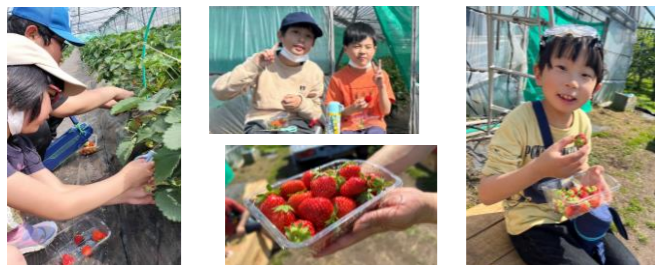

画像提供：ポラリス福祉用具 池田大

夏、真っ盛り！
外に出かけよう！

屋外での活動などをご紹介！
熱中症に気をつけながら、
お出かけしましょう！

スマホ、パソコンからも
ポラリスグループの情報が見れます！

<https://polaris-h.co.jp/>

ポラリス 函館

児童福祉事業 活動

今回の活動紹介は、日課活動の様子や行事の様子を掲載しています。各教室ごとに内容を考え、製作や外出など季節にあった行事を行っております。普段とはまた違う姿を見ることができます。NEXTでは、日々の楽しみを作っています。どうぞ、ご覧ください。

ポラリスひろば 大川教室

6月は、マルサン宮田果樹園へ「いちご狩り」に行ってきました！初体験の子も多く、午前からわくわくが止まらない様子でしたが、現地に着くと説明をしっかりと聞いて、ルールを守っていました！「あまっ！」「うまっ！」「こんなにとれた！」「ヤバっ！」と、みんなで楽しみながら獲れたてのいちごを味わっていました！「もう食べれない…」という子もでるほど、大満足な1日でした！

ポラリスひろば 桔梗教室

施設外就労 焼き菓子製造補助作業

ロシアの焼き菓子「アレーシュキ」製造の補助作業を施設外就労で行います。ロシアの伝統菓子でくるみのような形の生地の中には、キャラメルソースが入ります。

施設外就労 ホテル客室清掃補助作業

温泉ホテルの和室客室でしようした布団をあけて、洗濯物を回収する清掃補助作業を施設外就労で行います。観光地・函館ならではの作業です。

今後、作業体験会を予定しております。ご案内ができましたら、別途ご案内いたします。