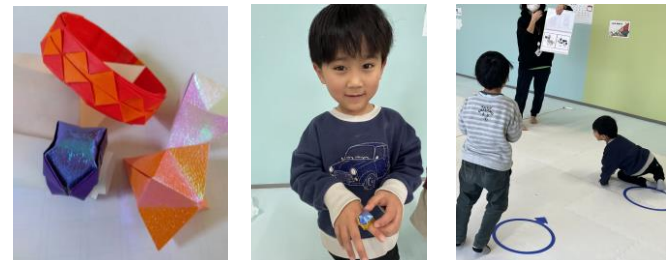

ポラリスひろば TOMO 人見教室

年2回言語聴覚士を交えて茶話会を行っており、12月に2回目の茶話会を開催しました。保護者様が茶話会をしている間、子ども達はお楽しみ会としてクイズ形式のゲームやお宝探しを行いました。ゲームは正解目指し、最後まで頑張っていました。宝石、プレズレット、指輪のお宝を見つけた時にはみんな大喜び！すぐに手や腕に付け、ニコニコ笑顔でしたよ。とっても楽しい時間を過ごすことが出来ました。

福祉用具

新年、あけましておめでとうございます。福祉用具管理者の池田です。今回は冬用のアイテムのご紹介です。

☆凍った路面で転倒予防としてご使用いただける、杖用アイスピックです。